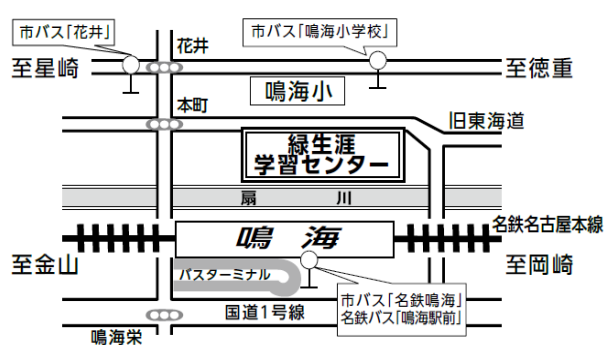

マジック教室  
(10:45~11:30)

参加費：無料  
定員：30名

【緑区マジック同好会】

そば打ち体験  
(10:00より受付開始)

定員：親子30組  
参加費：1組400円

(子どもは小学生以上、  
小3以上は子どもだけでも可)

【そば打ち同好会 緑】  
【みどり蕎麦打ちクラブ】

### 緑生涯学習センター案内図

- 名鉄名古屋本線 「鳴海」
  - 名鉄バス 「鳴海駅前」
  - 市バス 鳴子15 新瑞12 鳴海11 「名鉄鳴海」
  - 市バス 鳴子15 新瑞12 「花井」
  - 市バス 鳴子15 新瑞12 「鳴海小学校」
- 北東へ徒歩 5分  
南東へ徒歩 10分  
南西へ徒歩 10分

当日は駐車場が利用できません。  
公共交通機関や自転車等でお越しください。

お問い合わせ先: 緑生涯学習センター <休館日> 第2火曜日・第4月曜日