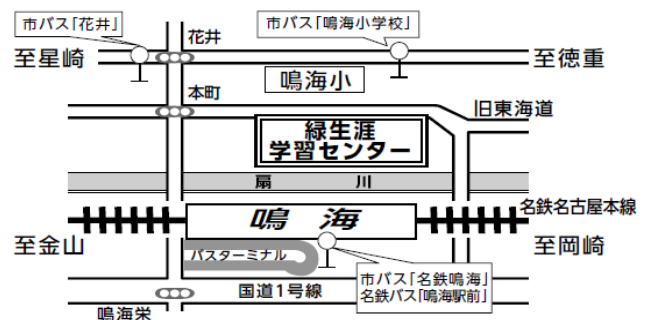

物品販売

1. ・茶碗、皿、干支、ブローチ等(陶芸)
   - ・絞り製品
   - ・水墨画の色紙とハガキ
   - ・小印、賀正印
   - ・ハンドメイド雑貨
   - ・サイフ、バッグ等小作品
   - ・連鶴作品 ・クリスマスグッズ etc...
2. ワークショップも開催します☆

スタンプラリー

◆各ブースを見て
スタンプを集め、
景品をGETしよう!!

まちあるきツアー

瑞泉寺・浄泉寺・万福寺の見どころを
約40分でご案内

時間：10時・11時・13時・14時
集合場所：玄関前駐車場

おいしい食べ物がいっぱい!!

ご当地グルメ・みたらし
焼き菓子・うどん・おでん・
ぜんざい・梅干・五目飯・豚汁
クレープ etc...

みどりっち

ショー劇場プログラム・その他

9日	体育室会場(2階)	視聴覚室会場(3階)	10日	体育室会場(2階)	視聴覚室会場(3階)
10:30	MIDORIパトン	【飲食スペース】 10:00~13:30	10:30	新日本婦人の会 緑支部	館内入口にて チケット販売
11:00	緑太極拳同好会	とうたけめしの会 11:30~販売開始	11:00	美土里フォークス	【飲食スペース】 11:00~13:30
11:30	関西吟詩緑分会	ご当地グルメ (売切れ次第終了)	11:30	手話サークル みどりの木	緑クッキング 11:00~提供開始
12:00		大高に伝わる おもてなしの 料理だよ!	12:00	名古屋緑吹奏楽団	五目飯・豚汁セット (売切れ次第終了)
12:30	正調名古屋甚句縁会	発表準備 13:30~14:00	12:30		発表準備 13:30~14:00
13:00	アロハ南サークル	ナルミーモ	13:00	エルドールパトンクラブ	ハモニカみどり
13:30		グリーンコーラス	13:30		グリーンギター
14:00		緑区マジック 同好会	14:00		
14:30			14:30		
15:00			15:00		

< 協賛団体 > ・ 宮地美角税理士事務所 ・ ONIGIRU ・ kuppy cafe

緑生涯学習センター案内図

- ●名鉄名古屋本線 「鳴海」 北東へ徒歩 5分
- ●名鉄バス 「鳴海駅前」
- ●市バス 鳴子15 新瑞12 鳴海11 「名鉄鳴海」
- ●市バス 鳴子15 新瑞12 「花井」 南東へ徒歩 10分
- ●市バス 鳴子15 新瑞12 「鳴海小学校」 南西へ徒歩 10分

当日は駐車場が利用できません。

公共交通機関や自転車等でお越しください。

催事内容は変更となる場合があります。あらかじめご了承ください。