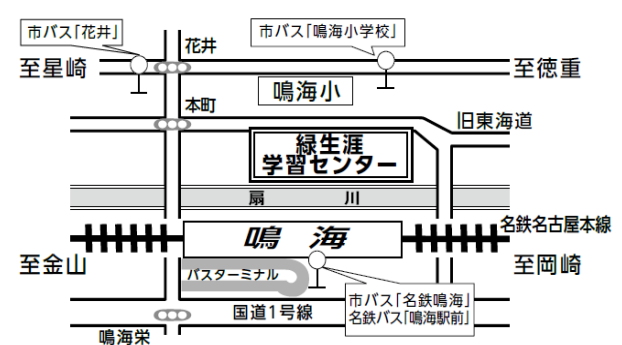

わりばしで
鉄砲をつくって
遊ぼう!!
1回50円

食べものの
移動販売車も
やってくるよ!!

バトントワリング発表
(10:00~10:30)

【MIDORIバトン】

マジックショー
(10:00~10:45)

マジック教室
(10:45~11:30)
参加費：無料
定員：30名

【緑区マジック同好会】

そば打ち体験
(10:00より受付開始)
定員：親子30組
参加費：1組400円

(子どもは小学生以上、
小3以上は子どもだけでも可)

【そば打ち同好会緑】
【みどり蕎麦打ちクラブ】

緑生涯学習センター案内図

- 名鉄名古屋本線 「鳴海」
- 名鉄バス 「鳴海駅前」 北東へ徒歩 5分
- 市バス 鳴子15 新瑞12 鳴海11 「名鉄鳴海」
- 市バス 鳴子15 新瑞12 「花井」 南東へ徒歩 10分
- 市バス 鳴子15 新瑞12 「鳴海小学校」 南西へ徒歩 10分

当日は駐車場が利用できません。
公共交通機関や自転車等でお越しください。