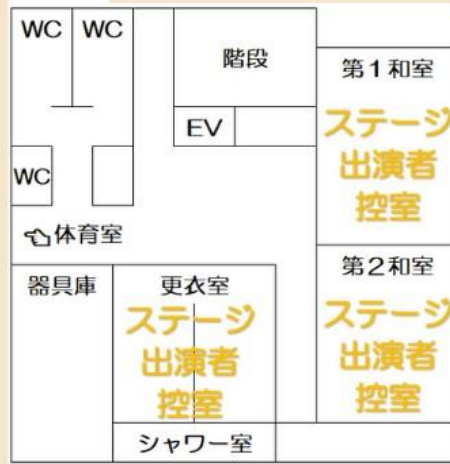

展示・体験グループ一覧

- | | |
|-------------|---------------|
| ①藍の会 | ⑫パソコンボランティア・緑 |
| ②青の会 | ⑬袋物同好会 |
| ③赤べこの会 | ⑭緑鯨城陶芸サークル |
| ④絵手紙クラブ | ⑮みどり蕎麦打ちクラブ |
| ⑤お笑い写真教室 | ⑯みどり陶芸クラブ |
| ⑥木の実会 | ⑰名鉄電車愛好会 |
| ⑦こりんの会 | ⑱遊布クラブ |
| ⑧そばうち同好会みどり | ⑲遊字アート・イーブン会 |
| ⑨点訳ポチの会 | ⑳油彩みどり会 |
| ⑩名古屋連鶴愛好会 | ㉑緑篆会 |
| ⑪鳴海歴史倶楽部 | ㉒わすれなぐさ |

2F 体育室

- ★ 10: 15 ~ 10: 45
名古屋緑吹奏楽団
- ★ 11: 00 ~ 11: 30
みどり手話ボランティア
みどりの木
- ★ 12: 30 ~ 13: 15
沖縄民謡サークル
- ★ 13: 30 ~ 14: 00
和太鼓GONTA
- ★ 14: 15 ~ 15: 00
緑区マジック同好会

3F 視聴覚室

- ★ 10: 15 ~ 10: 45
グリーンギター
- ★ 11: 00 ~ 11: 45
グリーンコーラス
- ★ 13: 30 ~ 14: 00
ハモニカみどり

- ★ 特別出演 ★
鳴海高等学校吹奏楽部
11: 45 ~ 12: 15

DAY 2
12日(日)

1F

屋外

キッチンカー

- 11日(土)
- ①Shinobu kitchen car company
 - ②キッチンカーkimagure
 - ③シーハウス26 2代目
- 12日(日)
- ①フレックスキッチン
 - ②うえずとえんど
 - ③キッチンカーkimagure

体育室

2F