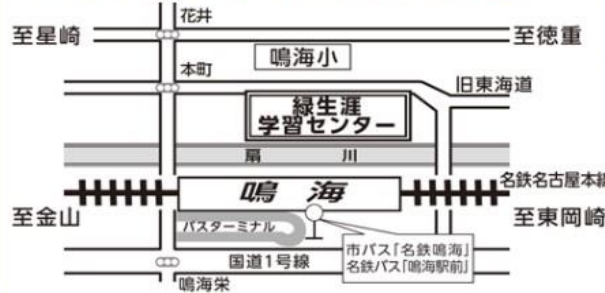

2023.11.12 SUN

10:00 — 15:30

展示や体験！

キッチンカーもやってる！

グループのステージ発表♪

お知らせ

- ★当日は駐車場が利用できません。公共交通機関や自転車等でお越しください。
- ★ステージのタイムスケジュール等は裏面をご覧ください。

アクセス

名古屋市緑区鳴海町字本町54

- ★名鉄名古屋本線 「鳴海」
- ★名鉄バス 「鳴海駅前」
- ★市バス 「名鉄鳴海」
(鳴子15、新瑞橋11、鳴海11)

北東へ徒歩5分程度

お問い合わせは
こちら

緑生涯学習センター
緑区鳴海町字本町54
☎ 052-621-9121

協力：宮地美角税理士事務所

第44回緑生涯学習センターセンターまつり ステージ発表・出展マップ

DAY 1
11日(土)