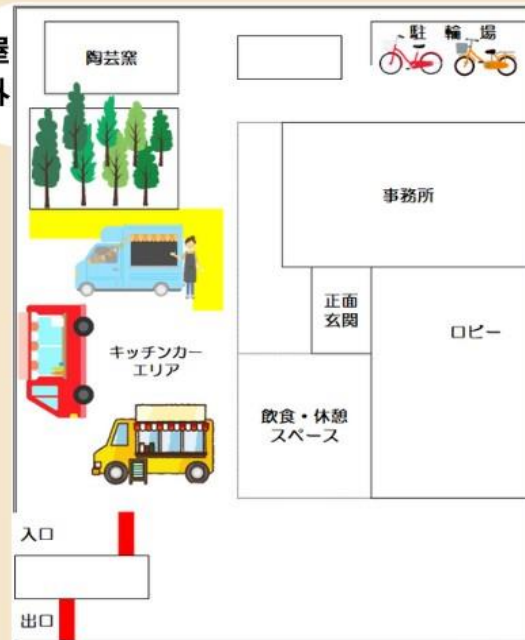

第44回緑生涯学習センターセンターまつり ステージ発表・出展マップ

DAY 1
11日(土)

2F 体育室

- ★ 10: 15 ~ 10: 35
  緑会正調名古屋甚句
- ★ 10: 45 ~ 11: 15
  美土里フォークス
- ★ 11: 30 ~ 12: 00
  関西吟詩文化協会緑分会
- ★ 13: 30 ~ 14: 00
  M's B

3F 視聴覚室

- ★ 12: 45 ~ 13: 15
  コーラス同好会なはていがる
- ★ 13: 30 ~ 14: 00
  ナルミーモ

発表グループ一覧

- 沖縄民謡サークル
- 関西吟詩文化協会緑分会
- グリーンギター
- グリーンコーラス
- コーラス同好会なはていがる
- 名古屋緑吹奏楽団
- ナルミーモ
- ハモニカみどり
- 緑会正調名古屋甚句
- 緑区マジック同好会
- みどり手話ボランティアみどりの木
- 美土里フォークス
- 和太鼓GONTA
- M's B

展示・体験グループ一覧

①藍の会	⑫パソコンボランティア・緑
②青の会	⑬袋物同好会
③赤べこの会	⑭緑鯨城陶芸サークル
④絵手紙クラブ	⑮みどり蕎麦打ちクラブ
⑤お笑い写真教室	⑯みどり陶芸クラブ
⑥木の実会	⑰名鉄電車愛好会
⑦こりんの会	⑱遊布クラブ
⑧そばうち同好会みどり	⑲遊字アート・イーブン会
⑨点訳ポチの会	⑳油彩みどり会
⑩名古屋連鶴愛好会	㉑緑篆会
⑪鳴海歴史倶楽部	㉒わすれなぐさ

2F 体育室

- ★ 10: 15 ~ 10: 45
  名古屋緑吹奏楽団
- ★ 11: 00 ~ 11: 30
  みどり手話ボランティア
  みどりの木
- ★ 12: 30 ~ 13: 15
  沖縄民謡サークル
- ★ 13: 30 ~ 14: 00
  和太鼓GONTA
- ★ 14: 15 ~ 15: 00
  緑区マジック同好会

3F 視聴覚室

- ★ 10: 15 ~ 10: 45
  グリーンギター
- ★ 11: 00 ~ 11: 45
  グリーンコーラス
- ★ 13: 30 ~ 14: 00
  ハモニカみどり

1. ★ 特別出演 ★
   鳴海高等学校吹奏楽部
   11: 45 ~ 12: 15

DAY 2
12日(日)

1F

屋外

キッチンカー

1. 11日(土)
- ①Shinobu kitchen car company
  - ②キッチンカーkimagure
  - ③シーハウス26 2代目
3. 12日(日)
- ①フレックスキッチン
  - ②うえずとえんど
  - ③キッチンカーkimagure

体育室

2F

3F